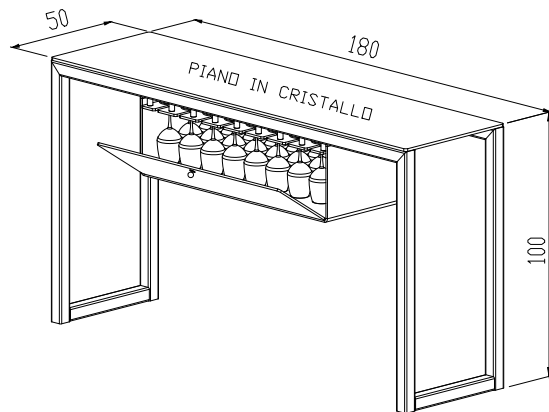

SPIDER

Code: TA010

Capacità bicchieri 32

Glass capacity

Dimensione (HxPxL)/Size 100x50x180 cm

Peso/Weight 55 Kg.

Descrizione/Description:

Telaio in acciaio inox

Polished stainless steel frame

Piano in cristallo temperato

Crystal and tempered top

Teca con anta a ribalta in plexiglas

Display case made in plexiglas

Porta bicchieri in plexiglas satinato

Display made in satin Plexiglas for glasses

Dimensione Imballo Cassa di legno
Packaging Size Wooden box

Peso Lordo /
Weight