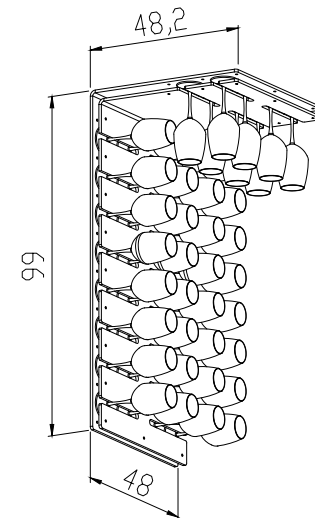

Dimensione Imballo
Packaging Size

Su misura
On Size

Peso Lordo
Weight

/