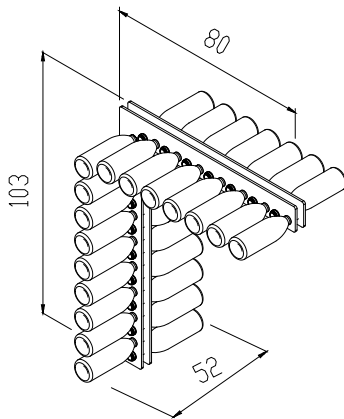

Imballo tasselli in dotazione
Packing supplied brackets

 **Dimensione Imballo** 104x22x8
Packaging Size

 **Peso Lordo** 4 Kg.
Weight

CORNER

Code: PI05

Capacità bottiglie **30**
Bottles capacity

Tipologia bottiglia **Classica**
Type of bottles *Classic*

Colori **Trasparente**
Colors *Transparent*

Dimensione (HxPxL)/Size **103ax80x5,5 cm**

Peso/Weight **4 Kg.**

Fissaggio/Fixing **a parete/Wall**

Imballo **tasselli in dotazione**
Packing *supplied brackets*