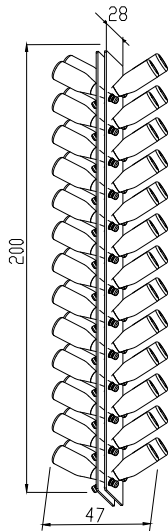

Imballo tasselli in dotazione
Packing supplied brackets

 **Dimensione Imballo** 104x22x8
Packaging Size

 **Peso Lordo** 4 Kg.
Weight

CORNER

Code: PI05

Capacità bottiglie **30**
Bottles capacity

Tipologia bottiglia **Classica**
Type of bottles *Classic*

Dimensione (HxPxL)/Size **200x16x5,5 cm**

Peso/Weight **9 Kg.**

Fissaggio **a soffitto e pavimento**
Fixing *Ceiling and Floor*

Imballo **tasselli in dotazione**
Packing *supplied brackets*

 Dimensione Imballo **210x35x15**
Packaging Size

Type of bottles

Sparkling

Colori **Trasparente**

Colors

Transparent

Dimensione (HxPxL)/Size **200x28x5,5 cm**

Peso/Weight **15 Kg.**

Fissaggio **a soffitto e pavimento**

Fixing

Ceiling and Floor

Imballo **tasselli in dotazione**

Packing

supplied brackets

Dimensione Imballo **210x35x15**
Packaging Size

Peso Lordo **16 Kg.**
Weight

SPARKLING240