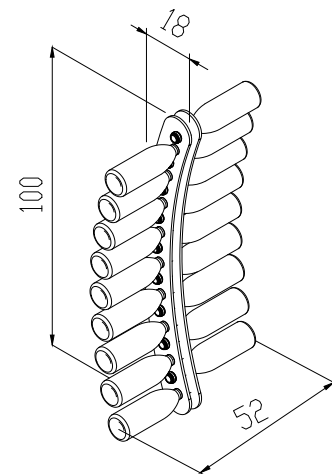

BOW

Code: PI03

Capacità bottiglie 18
Bottles capacity

Tipologia bottiglia Classica
Type of bottles Classic

Colori Trasparente
Colors Transparent

Dimensione (HxPxL)/Size 100x18x5,5 cm

Peso/Weight 3 Kg.

Fissaggio/Fixing a parete/Wall

Imballo tasselli in dotazione
Packing supplied brackets