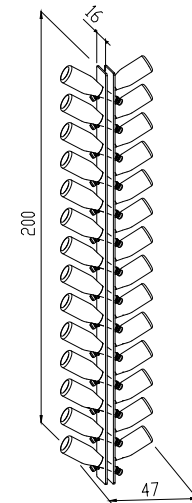

Dimensione (HxPxL)/Size **100x16x5,5 cm**

Peso/Weight **3 Kg.**

Fissaggio/Fixing **a parete/Wall**

Imballo **tasselli in dotazione**
Packing **supplied brackets**

 Dimensione Imballo **105x21x7**
Packaging Size

 Peso Lordo **4 Kg.**
Weight

GOBLET

Code: BI02

Capacità bottiglie **6**
Bottles capacity

Tipologia bottiglia **Bollicine**
Type of bottles *Sparkling*

Colori **Trasparente**
Colors *Transparent*

Dimensione (HxPxL)/Size **83,5x36x10 cm**

Peso/Weight **3 Kg.**

Fissaggio/Fixing **a parete/Wall**

Imballo **tasselli in dotazione**
Packing *supplied brackets*

 **Dimensione Imballo** **105x12x7**
Packaging Size

 **Peso Lordo** **4 Kg.**
Weight

SPARKLING200

Dimensione (HxPxL)/Size **200x16x5,5 cm**

Peso/Weight **9 Kg.**

Fissaggio **a soffitto e pavimento**
Fixing *Ceiling and Floor*

Imballo **tasselli in dotazione**
Packing *supplied brackets*

 Dimensione Imballo **210x35x15**
Packaging Size