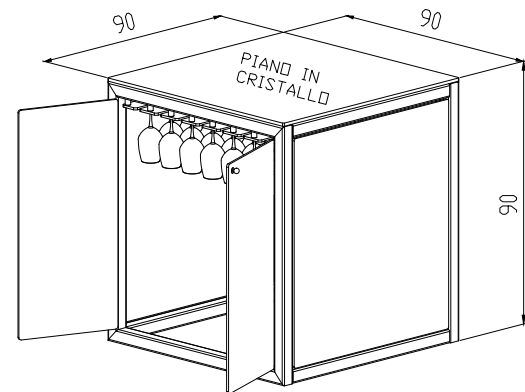

Piano in cristallo temperato

Crystal top