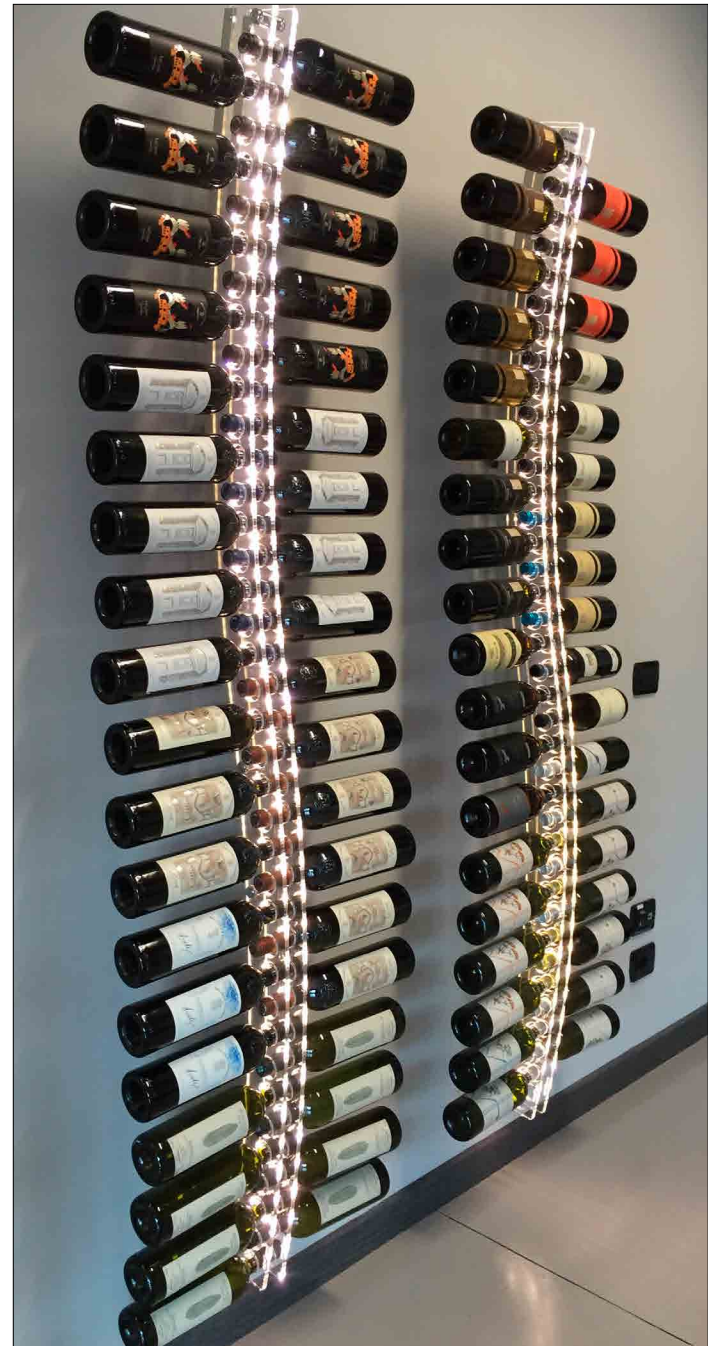

ESSE

- Code: P202 - Transparent
  Opzione Illuminazione a LED
  Option LED lighting

- Code: P202/B - BLACK

Capacità bottiglie **38**
Bottles capacity

Tipologia bottiglia **Classica**
Type of bottles *Classic*

Colori **Trasparente/Nero**
Colors *Transparent/Black*

Dimensione (HxPxL)/Size **200x17x5,5 cm**

Peso/Weight **5 Kg.**

Fissaggio/Fixing **a parete/Wall**

Imballo **tasselli in dotazione**
Packing *supplied brackets*

Dimensione Imballo **210x35x15**
Packaging Size

Peso Lordo **6 Kg.**
Weight