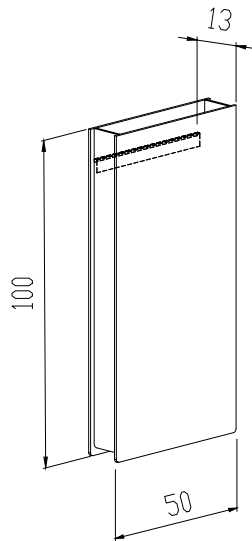

Colore - Color *Plexiglass Nero - Black*

Dimensione (HxPxL)/Size 50x10x22,5 cm

Peso/Weight 1,5 Kg.

Fissaggio A parete
Fixing Wall

Imballo Tasselli in dotazione
Packing supplied brackets

Dimensione Imballo

53x26x11 cm

Packaging Size

Peso Lordo Weight

2,5 kg

TECA SAHARA

Code: TE003

Colori Colors	Plexiglas trasparente Transparent plexiglas
Dimensione (HxPxL)/ Size	100x50x15cm
Peso/Weight	12 Kg.
Fissaggio Fixing	a parete Wall
Imballo Packing	Tasselli in dotazione supplied brackets

Dimensione Imballo
Packaging Size 105x64x15

Peso Lordo
Weight 13 Kg.

PRESTIGE

Code: TE004

Capacità bottiglie <i>Bottles capacity</i>	1
Tipologia bottiglia <i>Type of bottles</i>	Tutte <i>All</i>
Colori <i>Colors</i>	Trasparente <i>Transparent</i>
Dimensione (HxPxL)/Size	50x26x25 cm
Peso/Weight	10 Kg.

Descrizione/Description:

Fissaggio a parete con 2 supporti in acciaio inox
Fixing wall with 2 stainless steels supports

Aperta su 2 lati
Open on 2 sides

 Dimensione Imballo <i>Packaging Size</i>	55x35x30
 Peso Lordo <i>Weight</i>	12 Kg.