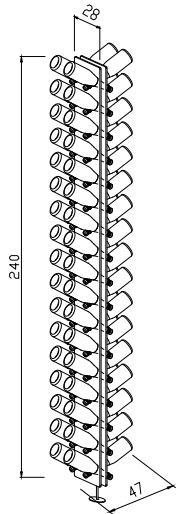

Dimensione (HxPxL)/Size **240x16x5,5 cm**

Peso/Weight **10 Kg.**

Fissaggio **a soffitto e pavimento**
Fixing *Ceiling and Floor*

Imballo **tasselli in dotazione**
Packing *supplied brackets*

 Dimensione Imballo **250x35x15**
Packaging Size

 Peso Lordo **11 Kg.**
Weight

SPARKLING240DOUBLE

Code: B240/D

Opzione Illuminazione a LED

Option LED lighting

Capacità bottiglie **66**
Bottles capacity

Tipologia bottiglia **Bollicine**
Type of bottles Sparkling

Colori **Trasparente**
Colors Transparent

Dimensione (HxPxL)/Size **240x28x5,5 cm**

Peso/Weight **15 Kg.**

Fissaggio **a soffitto e pavimento**
Fixing Ceiling and Floor

Imballo **tasselli in dotazione**
Packing supplied brackets

Dimensione (HxPxL)/Size 118x29x5,5 cm

Peso/Weight 5 Kg.

Descrizione/Description:

Base in plexiglas bianco Sp. 15 mm
Base in white plexiglas Sp. 15 mm

 **Dimensione Imballo** 125x35x15
Packaging Size

 **Peso Lordo** 6 Kg.
Weight