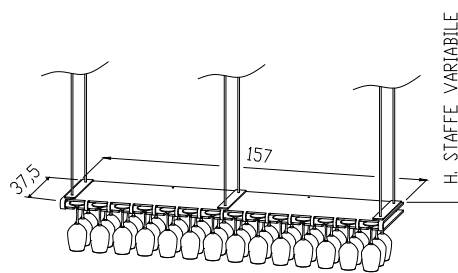

Dimensione
Imballo
Packaging Size

80x35x15 cm

Peso Lordo
Weight

Kg.
6 kg

LINE50

Code:PB050

Realizzazione su misura
Custom made

Capacità - Capacity 50 calici

Dimensione (HxPxL)/Size 157x38x5,5 cm

Peso/Weight 30 Kg.

Descrizione/Description:

Espositore modulare in plexiglas satinato
Modular display made in satin plexiglas
Staffe su misura in acciaio inox
Stainless steel brackets