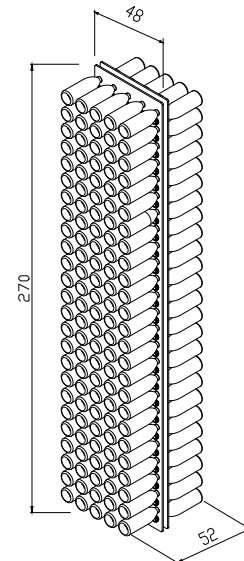

Dimensione (HxPxL)/Size **175x19x5,5 cm**

Peso/Weight **14 Kg.**

Descrizione/Description:

Base in plexiglas bianco Sp. 15 mm
Base in white plexiglas Sp. 15 mm

 **Dimensione Imballo** **210x35x15**
Packaging Size

Colori Trasparente
Colors Transparent

Dimensione (HxPxL)/Size 270x48x5,5 cm

Peso/Weight 35 Kg.

Fissaggio a soffitto e pavimento
Fixing Ceiling and Floor

Dimensione Imballo Cassa di legno
Packaging Size Wooden box