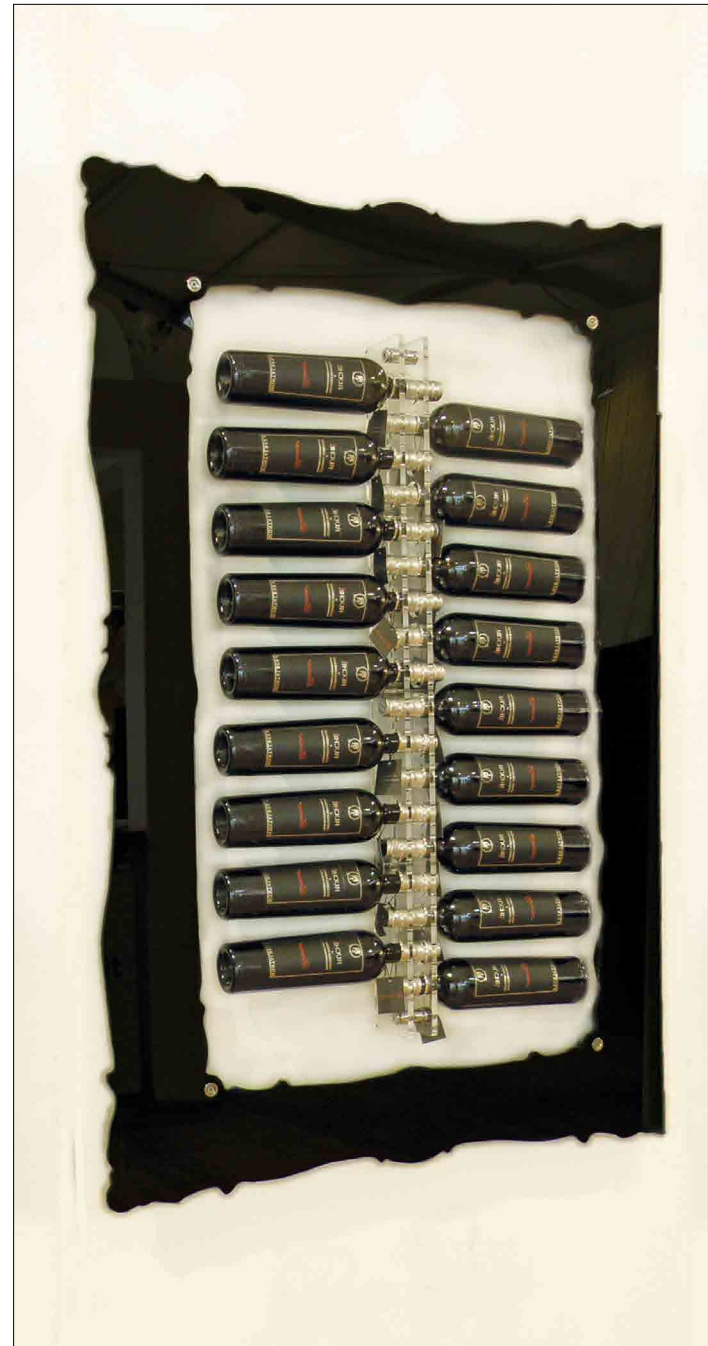

LADYBLACK

Code: AC001

Opzione Illuminazione a LED

Option LED lighting

Colori **plexiglas nero**
Colors **black plexiglas**

Dimensione (HxPxL)/Size **142x95x0,8cm**

Peso/Weight **6 Kg.**

Fissaggio **a parete**
Fixing **Wall**

Imballo **Tasselli in dotazione**
Packing **supplied brackets**

Dimensione Imballo **150x100x12**
Packaging Size

Peso Lordo **7,5 Kg.**
Weight