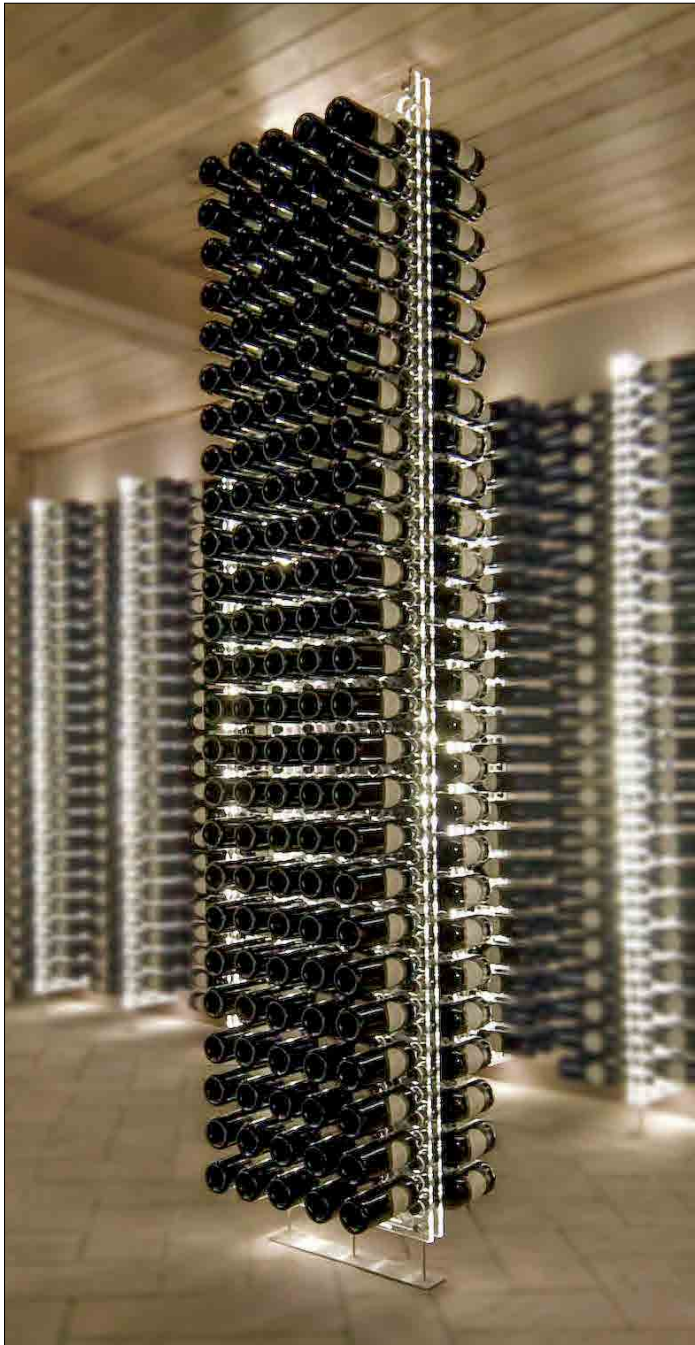

TOWER

Code: TW270

Realizzazione su misura
Custom made

Opzione Illuminazione a LED
Option LED lighting

Capacità bottiglie 240
Bottles capacity

Tipologia bottiglia Classica
Type of bottles Classic

Colori Trasparente
Colors Transparent

Dimensione (HxPxL)/Size 270x48x5,5 cm

Peso/Weight 35 Kg.

Fissaggio a soffitto e pavimento
Fixing Ceiling and Floor

Dimensione Imballo Cassa di legno
Packaging Size Wooden box

Peso Lordo /
Weight