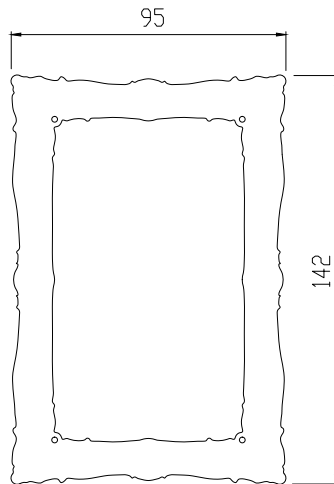

Option LED lighting

Colori **plexiglas nero**
Colors **black plexiglas**

Dimensione (HxPxL)/Size **142x95x0,8cm**

Peso/Weight **6 Kg.**

Fissaggio **a parete**
Fixing **Wall**

Imballo **Tasselli in dotazione**
Packing **supplied brackets**

 **Dimensione Imballo** **150x100x12**
Packaging Size

 **Peso Lordo** **7,5 Kg.**
Weight

SMALL PORTRAIT

Code: AC002

Bottiglia - Bottle 0,75ml. *Classica - Classic*

Colore - Color *Plexiglass Nero - Black*

Dimensione (HxPxL)/Size 40,5x8x18,5 cm