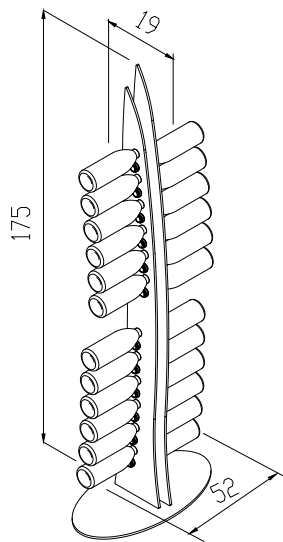

 **Dimensione Imballo** 210x35x15
Packaging Size

 **Peso Lordo** 16 Kg.
Weight

SKYLINE

Code: SK200

Capacità bottiglie **24**
Bottles capacity

Tipologia bottiglia **Classica**
Type of bottles *Classic*

Colori **Trasparente/Satinato**
Colors *Transparent/Satin*

Dimensione (HxPxL)/Size **175x19x5,5 cm**

Peso/Weight **14 Kg.**

Descrizione/Description:

Base in plexiglas bianco Sp. 15 mm
Base in white plexiglas Sp. 15 mm

 **Dimensione Imballo** **210x35x15**
Packaging Size