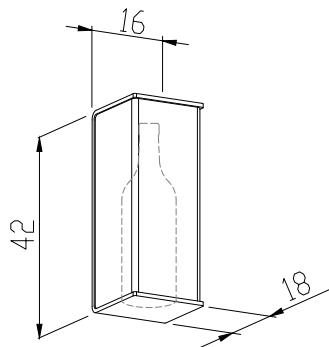

TECA SIMPLE

Code: TE003

Capacità bottiglie **1**
Bottles capacity

Tipologia bottiglia **Tutte**
Type of bottles **All**

Colori **Trasparente/Satinato**
Colors **Transparent/Satin**

Dimensione (HxPxL)/Size **42x18x16 cm**

Peso/Weight **2 Kg.**

Descrizione/Description:

Teca in plexiglas trasparente ad incastro

Modular display made in transparent

Plexiglas, with fit in closure system

Fissaggio a parete con 2 supporti in acciaio inox

Fixing wall with 2 stainless steels supports

Dimensione Imballo **55x35x30**
Packaging Size

Peso Lordo **3 Kg.**
Weight