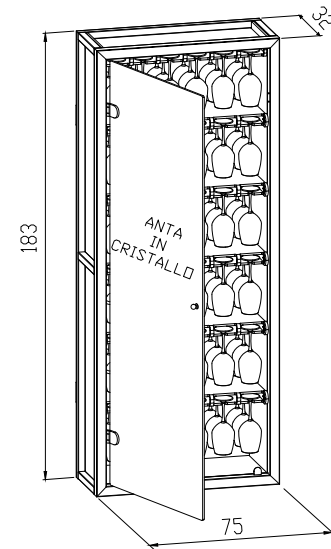

Dimensione (HxPxL)/Size 190x38x5,5 cm

Peso/Weight 40 Kg.

Descrizione/Description:

Espositore modulare in plexiglas satinato
Modular display made in satin plexiglas
Staffe su misura in acciaio inox
Stainless steel brackets

Dimensione Imballo 204x38x10 cm

Packaging Size

Peso Lordo 42 kg

Weight

SEIPERTRE

Code: PB6X3

Opzione Illuminazione a LED

Option LED lighting

Capacità calici / Glass capacity 108

Dimensione (HxPxL)/Size 183x32x75 cm

Peso/Weight 90 Kg

Fissaggio/Fixing a parete/wall

Descrizione/Description:

Telaio in acciaio inox lucido a specchio
Polished stainless steel frame

 **Dimensione Imballo** Cassa di legno
Packaging Size *Wooden box*

 **Peso Lordo** /
Weight

OVAL BLOCK GLASS

Code: PBI8OR

Capacità bicchieri 18
Glass capacity

Dimensione (HxPxL)/Size 80x35x40cm

Peso/Weight 12 Kg.