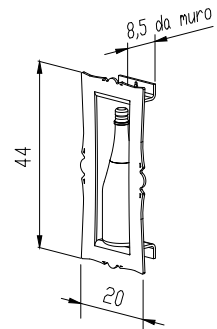

Option LED lighting

Colori **plexiglas nero**
Colors **black plexiglas**

Dimensione (HxPxL)/Size **142x95x0,8cm**

Peso/Weight **6 Kg.**

Fissaggio **a parete**
Fixing **Wall**

Imballo **Tasselli in dotazione**
Packing **supplied brackets**

MEDIUM PORTRAIT

Code: AC003

Bottiglia - Bottle 1,5Lt. *Magnum*

Colore - Color *Plexiglass Nero - Black*

Dimensione (HxPxL)/Size 44x9x20 cm

Peso/Weight 1 Kg.

Fissaggio A parete
Fixing Wall

Imballo Tasselli in dotazione
Packing supplied brackets

Dimensione Imballo

50x26x10 cm

Packaging Size

Peso Lordo Weight

2 kg

BIG PORTRAIT

Code: AC004

Bottiglia - Bottle 1,5Lt. *Champagne magnum*

Colore - Color *Plexiglass Nero - Black*

Dimensione (HxPxL)/Size 50x10x22,5 cm

Peso/Weight 1,5 Kg.

Fissaggio A parete
Fixing Wall

Imballo Tasselli in dotazione
Packing supplied brackets

Dimensione Imballo

53x26x11 cm