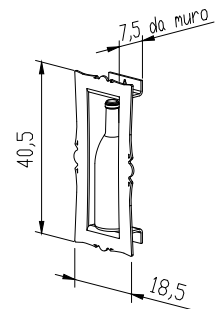

Option LED lighting

Colori **plexiglas nero**
Colors **black plexiglas**

Dimensione (HxPxL)/Size **142x95x0,8cm**

Peso/Weight **6 Kg.**

Fissaggio **a parete**
Fixing **Wall**

Imballo **Tasselli in dotazione**
Packing **supplied brackets**

 **Dimensione Imballo** **150x100x12**
Packaging Size

 **Peso Lordo** **7,5 Kg.**
Weight

SMALL PORTRAIT

Code: AC002

Bottiglia - Bottle 0,75ml. *Classica - Classic*

Colore - Color *Plexiglass Nero - Black*

Dimensione (HxPxL)/Size 40,5x8x18,5 cm

Peso/Weight 1 Kg.

Fissaggio A parete
Fixing Wall

Imballo Tasselli in dotazione
Packing supplied brackets

Dimensione Imballo

45x26x6 cm

Packaging Size

Peso Lordo Weight

2 kg

MEDIUM PORTRAIT

Code: AC003

Bottiglia - Bottle 1,5Lt. *Magnum*

Colore - Color *Plexiglass Nero - Black*

Dimensione (HxPxL)/Size 44x9x20 cm

Peso/Weight 1 Kg.

Fissaggio A parete
Fixing Wall

Imballo Tasselli in dotazione
Packing supplied brackets