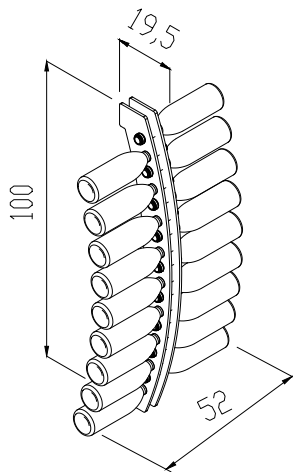

PLAYER 10

Code: P010

Capacità bottiglie <i>Bottles capacity</i>	10
Tipologia bottiglia <i>Type of bottles</i>	Classica <i>Classic</i>
Colori <i>Colors</i>	Trasparente <i>Transparent</i>
Dimensione (HxPxL)/Size	55x10x5,5 cm
Peso/Weight	1 Kg.
Fissaggio/Fixing	a parete/Wall
Imballo <i>Packing</i>	tasselli in dotazione <i>supplied brackets</i>

 Dimensione Imballo
Packaging Size 62x12x6

 Peso Lordo
Weight 1,3 Kg.

PLAYER I00

• Code: PI00 - Transparent
Opzione Illuminazione a LED
Option LED lighting

• Code: PI00/B - BLACK

Capacità bottiglie <i>Bottles capacity</i>	18
Tipologia bottiglia <i>Type of bottles</i>	Classica <i>Classic</i>
Colori <i>Colors</i>	Trasparente/Nero <i>Transparent/Black</i>
Dimensione (HxPxL)/Size	100x10x5,5 cm
Peso/Weight	3 Kg.
Fissaggio/Fixing	a parete/Wall
Imballo <i>Packing</i>	tasselli in dotazione <i>supplied brackets</i>

 Dimensione Imballo <i>Packaging Size</i>	104x13x8
 Peso Lordo <i>Weight</i>	4 Kg.

DEBBY

Code: PI01

Capacità bottiglie 18
Bottles capacity

Tipologia bottiglia Classica
Type of bottles Classic

Colori Trasparente
Colors Transparent

Dimensione (HxPxL)/Size 100x20x5,5 cm

Peso/Weight 3 Kg.

Fissaggio/Fixing a parete/Wall

Imballo tasselli in dotazione
Packing supplied brackets

 **Dimensione Imballo** 104x22x8
Packaging Size

 **Peso Lordo** 4 Kg.
Weight