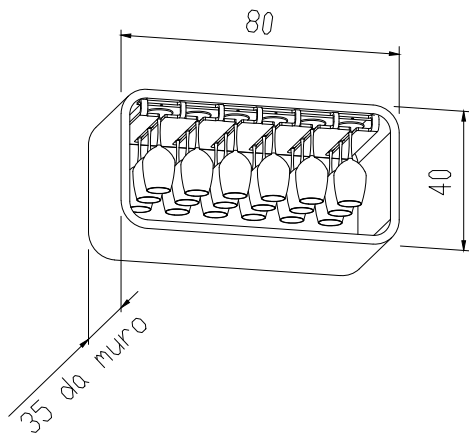

Capacità calici / Glass capacity 108

Dimensione (HxPxL)/Size 183x32x75 cm

Peso/Weight 90 Kg

Fissaggio/Fixing a parete/wall

Descrizione/Description:

Telaio in acciaio inox lucido a specchio
Polished stainless steel frame

 **Dimensione Imballo** Cassa di legno
Packaging Size *Wooden box*

 **Peso Lordo** /
Weight

OVAL BLOCK GLASS

Code: PBI8OR

Capacità bicchieri 18
Glass capacity

Dimensione (HxPxL)/Size 80x35x40cm

Peso/Weight 12 Kg.

Descrizione/Description:

Espositore modulare in legno di mango

Wood Modular display

Porta bicchieri in plexiglas satinato

Display made in satin plexiglas

Dimensione Imballo
Packaging Size

85x45x40

Peso Lordo
Weight

13 Kg.

ANGOLO

Code: PB50AN

Capacità bicchieri 50
Glass capacity

Dimensione (HxPxL)/Size 99x48x48 cm

Peso/Weight 22 Kg.

Descrizione/Description:

Espositore modulare in plexiglas satinato e trasparente