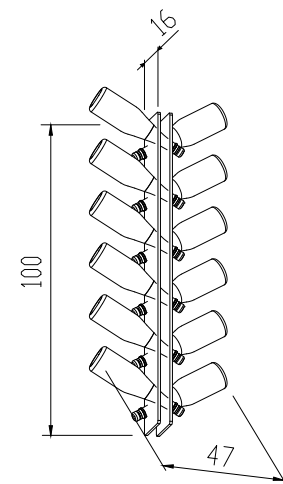

PLAYER 10

Code: P010

Capacità bottiglie <i>Bottles capacity</i>	10
Tipologia bottiglia <i>Type of bottles</i>	Classica <i>Classic</i>
Colori <i>Colors</i>	Trasparente <i>Transparent</i>
Dimensione (HxPxL)/Size	55x10x5,5 cm
Peso/Weight	1 Kg.
Fissaggio/Fixing	a parete/Wall
Imballo <i>Packing</i>	tasselli in dotazione <i>supplied brackets</i>

Imballo tasselli in dotazione
Packing supplied brackets

 **Dimensione Imballo** 104x22x8
Packaging Size

 **Peso Lordo** 4 Kg.
Weight

CORNER

Code: PI05

Capacità bottiglie **30**
Bottles capacity

Tipologia bottiglia **Classica**
Type of bottles *Classic*

Dimensione (HxPxL)/Size **100x16x5,5 cm**

Peso/Weight **3 Kg.**

Fissaggio/Fixing **a parete/Wall**

Imballo **tasselli in dotazione**
Packing **supplied brackets**

 Dimensione Imballo **105x21x7**
Packaging Size

 Peso Lordo **4 Kg.**
Weight

GOBLET

Code: BI02

Capacità bottiglie **6**
Bottles capacity

Tipologia bottiglia **Bollicine**
Type of bottles *Sparkling*

Colori **Trasparente**
Colors *Transparent*

Dimensione (HxPxL)/Size **83,5x36x10 cm**