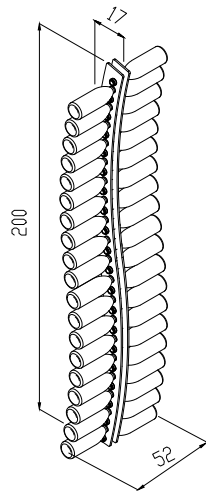

Imballo tasselli in dotazione
Packing supplied brackets

 **Dimensione Imballo** 104x22x8
Packaging Size

 **Peso Lordo** 4 Kg.
Weight

CORNER

Code: PI05

Capacità bottiglie **30**
Bottles capacity

Tipologia bottiglia **Classica**
Type of bottles *Classic*

Colori **Trasparente**
Colors *Transparent*

Dimensione (HxPxL)/Size **203x28,5x5,5 cm**

Peso/Weight **5 Kg.**

Fissaggio **a parete**
Fixing *wall*

Imballo **tasselli in dotazione**
Packing *supplied brackets*

Tipologia bottiglia **Classica**
Type of bottles *Classic*

Colori **Trasparente/Nero**
Colors *Transparent/Black*

Dimensione (HxPxL)/Size **200x17x5,5 cm**

Peso/Weight **5 Kg.**

Fissaggio/Fixing **a parete/Wall**

Imballo **tasselli in dotazione**
Packing *supplied brackets*

Dimensione Imballo **210x35x15**
Packaging Size

Peso Lordo **6 Kg.**
Weight

PLAYER240DOUBLE

Code: P240/D

Opzione Illuminazione a LED

Option LED lighting