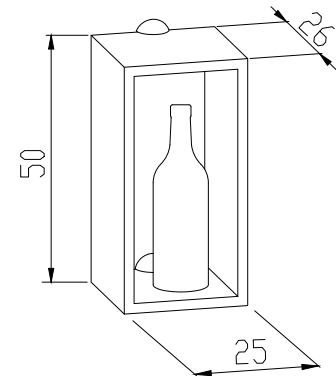

Colore - Color *Plexiglass Nero - Black*

Dimensione (HxPxL)/Size 50x10x22,5 cm

Peso/Weight 1,5 Kg.

Fissaggio A parete
Fixing Wall

Imballo Tasselli in dotazione
Packing supplied brackets

Dimensione Imballo

53x26x11 cm

Dimensione Imballo
Packaging Size 105x64x15

Peso Lordo
Weight 13 Kg.

PRESTIGE

Code: TE004

Capacità bottiglie <i>Bottles capacity</i>	1
Tipologia bottiglia <i>Type of bottles</i>	Tutte <i>All</i>
Colori <i>Colors</i>	Trasparente <i>Transparent</i>
Dimensione (HxPxL)/Size	50x26x25 cm
Peso/Weight	10 Kg.

Descrizione/Description:

Fissaggio a parete con 2 supporti in acciaio inox
Fixing wall with 2 stainless steels supports

Aperta su 2 lati
Open on 2 sides

 Dimensione Imballo <i>Packaging Size</i>	55x35x30
 Peso Lordo <i>Weight</i>	12 Kg.