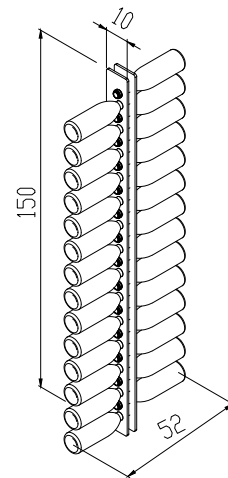

Imballo tasselli in dotazione
Packing supplied brackets

 **Dimensione Imballo** 104x22x8
Packaging Size

 **Peso Lordo** 4 Kg.
Weight

CORNER

Code: PI05

Capacità bottiglie **30**
Bottles capacity

Tipologia bottiglia **Classica**
Type of bottles *Classic*

Colori **Trasparente**
Colors *Transparent*

Dimensione (HxPxL)/Size **103ax80x5,5 cm**

Peso/Weight **4 Kg.**

Fissaggio/Fixing **a parete/Wall**

Imballo **tasselli in dotazione**
Packing *supplied brackets*

 **Dimensione Imballo**
Packaging Size **110x90x15**

 **Peso Lordo**
Weight **5 Kg.**

PLAYER 150

Code: P150

Opzione Illuminazione a LED

Option LED lighting

Capacità bottiglie **28**
Bottles capacity

Tipologia bottiglia **Classica**
Type of bottles *Classic*

Colori **Trasparente**
Colors *Transparent*

Dimensione (HxPxL)/Size **150x10x5,5 cm**

Peso/Weight **4,5 Kg.**

Fissaggio/Fixing **a parete/Wall**

Imballo **tasselli in dotazione**
Packing *supplied brackets*