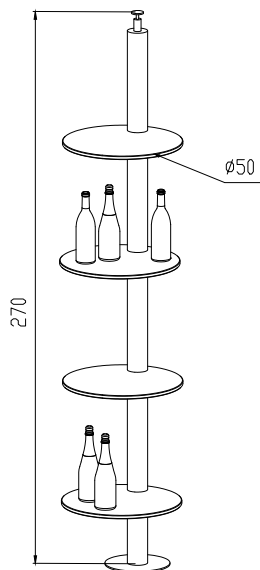

Materiale Acciaio inossidabile
Material Stainless steel

Dimensione (HxPxL)/Size 240x70x35 cm

Peso/Weight 28 Kg.

Fissaggio a soffitto e pavimento
Fixing Ceiling and Floor

Imballo viti in dotazione
Packing screws supplied

Dimensione Imballo Cassa di legno
Packaging Size Wooden box

Kg. Peso Lordo /
Weight

CLOUD

Code: CL003

Realizzazione su misura

Custom made

Tipologia ripiani <i>Type of shelves</i>	Tutte <i>All</i>
Tipologia bottiglia <i>Type of bottles</i>	Tutte <i>All</i>
Colori <i>Colors</i>	Trasparente/Satinato <i>Transparent/Satin</i>
Dimensione (HxPxL)/Size	270x50x50 cm
Peso/Weight	35 Kg.
Fissaggio <i>Fixing</i>	a soffitto e pavimento <i>Ceiling and Floor</i>
Imballo <i>Packing</i>	Tasselli in dotazione <i>supplied brackets</i>

Dimensione Imballo Cassa di legno
Packaging Size Wooden box

Peso Lordo /
Weight

WOODEN TOWER

Code: CL007

Capacità ripiani 9
Shelves capacity 9 little wooden cases

Materiale Pexiglass Trasparente
Material Transparent plexiglass

Peso/Weight 67 Kg.

Descrizione/Description:

Telaio in acciaio inox lucido a specchio
Polished stainless steel frame

Piano in cristallo extra chiaro temperato
Top made by tempered extra-clear crystal

Espositore porta bottiglie in plexiglas trasparente
Display made in transparent Plexiglas