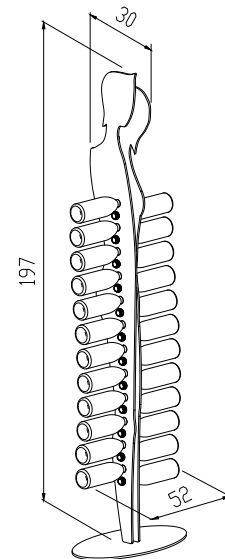

Tipologia bottiglia Classica
Type of bottles Classic

Colori Trasparente/Satinato
Colors Transparent/Satin

Dimensione (HxPxL)/Size 197x30x5,5 cm

Peso/Weight 14 Kg.

Descrizione/Description:

Base in plexiglas bianco Sp. 15 mm
Base in white plexiglas Sp. 15 mm

 **Dimensione Imballo** 210x35x15
Packaging Size

 **Peso Lordo** 16 Kg.
Weight

SKYLINE

Code: SK200

Capacità bottiglie **24**
Bottles capacity

Tipologia bottiglia **Classica**
Type of bottles *Classic*

Colori **Trasparente/Satinato**
Colors *Transparent/Satin*

Dimensione (HxPxL)/Size **175x19x5,5 cm**

Peso/Weight **14 Kg.**

Descrizione/Description:

Base in plexiglas bianco Sp. 15 mm
Base in white plexiglas Sp. 15 mm

 **Dimensione Imballo** **210x35x15**
Packaging Size