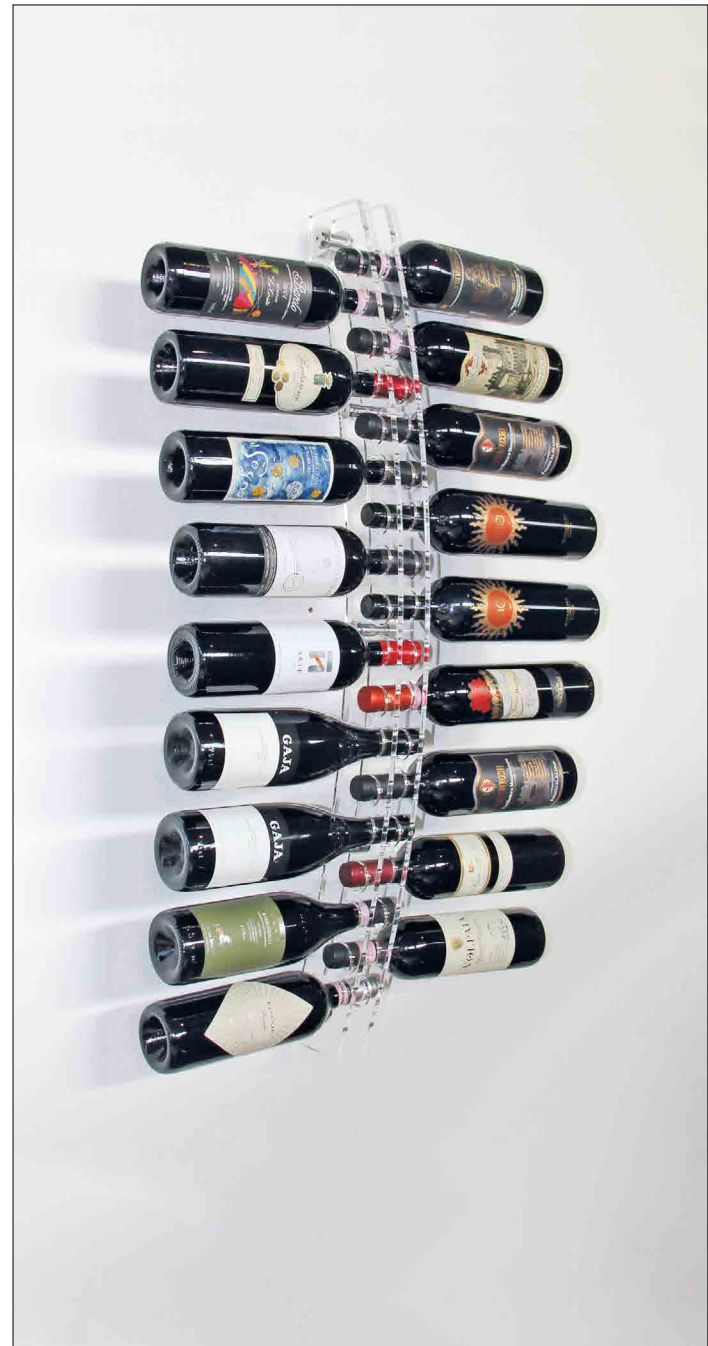

Dimensione (HxPxL)/Size 100x20x5,5 cm

Peso/Weight 3 Kg.

Fissaggio/Fixing a parete/Wall

Imballo tasselli in dotazione
Packing supplied brackets

 **Dimensione Imballo** 104x22x8
Packaging Size

 **Peso Lordo** 4 Kg.
Weight