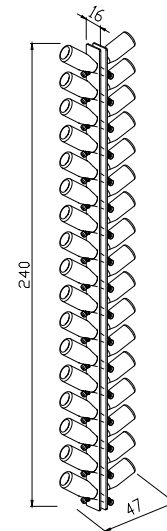

Imballo tasselli in dotazione
Packing supplied brackets

 **Dimensione Imballo** 104x22x8
Packaging Size

 **Peso Lordo** 4 Kg.
Weight

CORNER

Code: PI05

Capacità bottiglie **30**
Bottles capacity

Tipologia bottiglia **Classica**
Type of bottles *Classic*

Fixing

Ceiling and Floor

Imballo **tasselli in dotazione**

Packing

supplied brackets

Dimensione Imballo **210x35x15**
Packaging Size

Peso Lordo **16 Kg.**
Weight

SPARKLING240

Code: B240

Opzione Illuminazione a LED

Option LED lighting

Capacità bottiglie **33**
Bottles capacity

Tipologia bottiglia **Bollicine**
Type of bottles *Sparkling*

Colori **Trasparente**
Colors *Transparent*

Dimensione (HxPxL)/Size **240x16x5,5 cm**

Peso/Weight **10 Kg.**

Fissaggio **a soffitto e pavimento**
Fixing *Ceiling and Floor*

Imballo **tasselli in dotazione**
Packing *supplied brackets*

 Dimensione Imballo **250x35x15**
Packaging Size