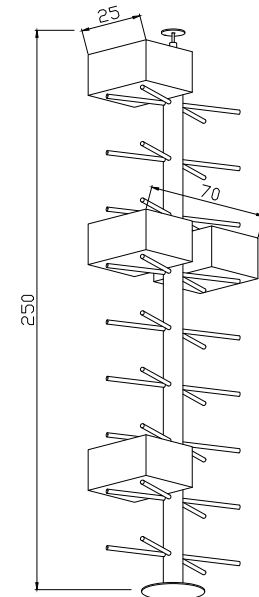

Descrizione/Description:

Fissaggio a parete con 2 supporti in acciaio inox
Fixing wall with 2 stainless steels supports

Aperta su 2 lati
Open on 2 sides

 Dimensione Imballo <i>Packaging Size</i>	55x35x30
 Peso Lordo <i>Weight</i>	12 Kg.

Peso/Weight **2 Kg.**

Descrizione/Description:

Teca in plexiglas trasparente ad incastro

Modular display made in transparent

Plexiglas, with fit in closure system

Fissaggio a parete con 2 supporti in acciaio inox

Fixing wall with 2 stainless steels supports

 **Dimensione Imballo** **55x35x30**
Packaging Size

 **Peso Lordo** **3 Kg.**
Weight

HOLLYWOOD

Code: CL002

Realizzazione su misura

Custom made

Capacità 18 cassette in legno
Capacity 18 wooden boxes

Materiale Acciaio inossidabile
Material Stainless steel

Dimensione (HxPxL)/Size 240x70x35 cm

Peso/Weight 28 Kg.

Fissaggio a soffitto e pavimento
Fixing Ceiling and Floor

Imballo viti in dotazione
Packing screws supplied