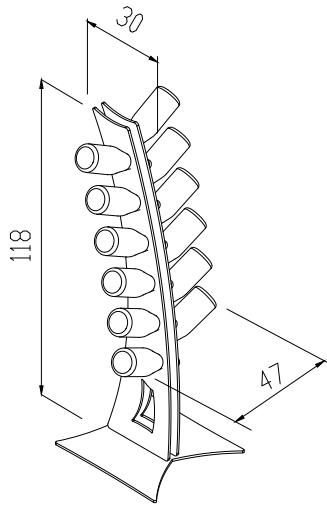

SPARKLINGHARP

Code: B012

Capacità bottiglie 12
Bottles capacity

Tipologia bottiglia Bollicine
Type of bottles Sparkling

Colori Trasparente
Colors Transparent

Dimensione (HxPxL)/Size 118x29x5,5 cm

Peso/Weight 5 Kg.

Descrizione/Description:

Base in plexiglas bianco Sp. 15 mm
Base in white plexiglas Sp. 15 mm

Dimensione Imballo 125x35x15
Packaging Size

Peso Lordo 6 Kg.
Weight