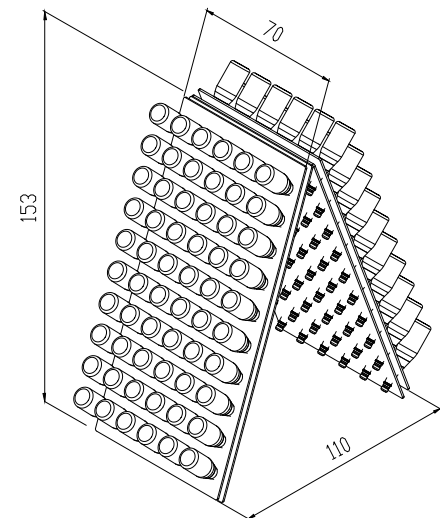

PUPITRE

Code: PT120

Capacità bottiglie 120
Bottles capacity

Tipologia bottiglia Bollicine
Type of bottles Sparkling

Colori Trasparente
Colors Transparent

Dimensione (HxPxL)/Size 150x70x110 cm

Peso/Weight 55 Kg.

Descrizione/Description:

Base a terra
ground-based