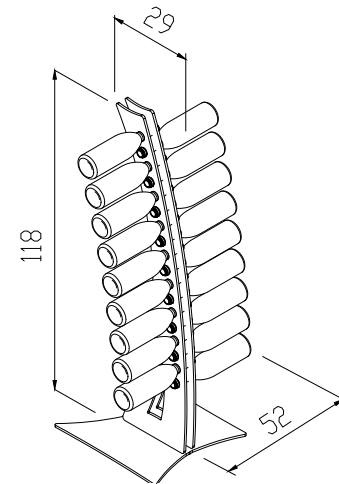

Dimensione (HxPxL)/Size **240x16x5,5 cm**

Peso/Weight **10 Kg.**

Fissaggio **a soffitto e pavimento**
Fixing *Ceiling and Floor*

Imballo **tasselli in dotazione**
Packing *supplied brackets*

 Dimensione Imballo **250x35x15**
Packaging Size

Colori **Trasparente**
Colors Transparent

Dimensione (HxPxL)/Size **240x28x5,5 cm**

Peso/Weight **15 Kg.**

Fissaggio **a soffitto e pavimento**
Fixing Ceiling and Floor

Imballo **tasselli in dotazione**
Packing supplied brackets

Dimensione (HxPxL)/Size 118x29x5,5 cm

Peso/Weight 5 Kg.

Descrizione/Description:

Base in plexiglas bianco Sp. 15 mm
Base in white plexiglas Sp. 15 mm

 **Dimensione Imballo** 125x35x15
Packaging Size

 **Peso Lordo** 6 Kg.
Weight