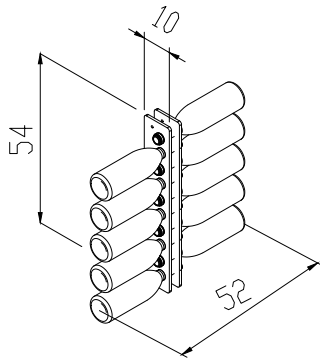

emme²design

schede prodotti

technical sheets

ESPOSITORI PER BOTTIGLIE CLASSICHE <i>Displays for classic bottles</i>	P. 3	
ESPOSITORI PER BOTTIGLIE BOLLICINE <i>Displays for sparkling bottles</i>	P. 16	
ESPOSITORI CON BASE <i>Displays with base</i>	P. 23	
TORRI <i>Towers</i>	P. 28	
PUPITRE <i>Pupitre</i>	P. 30	
ACCESSORI <i>Accessories</i>	P. 33	
TECHE ESPOSITIVE <i>Displays cabinets</i>	P. 35	
COLONNE ESPOSITIVE <i>Columns displays</i>	P. 38	
TAVOLI <i>Tables</i>	P. 41	
PORTA BICCHIERI <i>Glasses displays</i>	P. 46	

PLAYER 10

Code: P010

Capacità bottiglie <i>Bottles capacity</i>	10
Tipologia bottiglia <i>Type of bottles</i>	Classica <i>Classic</i>
Colori <i>Colors</i>	Trasparente <i>Transparent</i>
Dimensione (HxPxL)/Size	55x10x5,5 cm
Peso/Weight	1 Kg.
Fissaggio/Fixing	a parete/Wall
Imballo <i>Packing</i>	tasselli in dotazione <i>supplied brackets</i>

 Dimensione Imballo
Packaging Size 62x12x6

 Peso Lordo
Weight 1,3 Kg.

PLAYER I00

• Code: PI00 - Transparent
Opzione Illuminazione a LED
Option LED lighting

• Code: PI00/B - BLACK

Capacità bottiglie <i>Bottles capacity</i>	18
Tipologia bottiglia <i>Type of bottles</i>	Classica <i>Classic</i>
Colori <i>Colors</i>	Trasparente/Nero <i>Transparent/Black</i>
Dimensione (HxPxL)/Size	100x10x5,5 cm
Peso/Weight	3 Kg.
Fissaggio/Fixing	a parete/Wall
Imballo <i>Packing</i>	tasselli in dotazione <i>supplied brackets</i>

Dimensione (HxPxL)/Size 100x20x5,5 cm

Peso/Weight 3 Kg.

Fissaggio/Fixing a parete/Wall

Imballo tasselli in dotazione
Packing supplied brackets

 **Dimensione Imballo** 104x22x8
Packaging Size

 **Peso Lordo** 4 Kg.
Weight