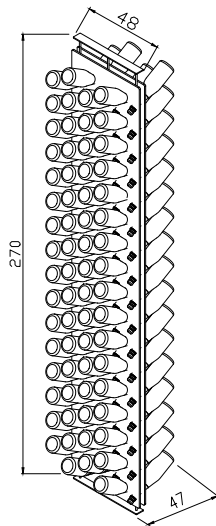

Dimensione (HxPxL)/Size **175x19x5,5 cm**

Peso/Weight **14 Kg.**

Descrizione/Description:

Base in plexiglas bianco Sp. 15 mm
Base in white plexiglas Sp. 15 mm

 **Dimensione Imballo** **210x35x15**
Packaging Size

Colori Trasparente
Colors Transparent

Dimensione (HxPxL)/Size 270x48x5,5 cm

Peso/Weight 35 Kg.

Fissaggio a soffitto e pavimento
Fixing Ceiling and Floor

Dimensione Imballo Cassa di legno
Packaging Size Wooden box

Tipologia bottiglia Bollicine
Type of bottles Sparkling

Colori Trasparente
Colors Transparent

Dimensione (HxPxL)/Size 270x48x5,5 cm

Peso/Weight 32 Kg.

Fissaggio a soffitto e pavimento
Fixing Ceiling and Floor

Dimensione (HxPxL)/Size 51x47x28 cm

Peso/Weight 5 Kg.

Descrizione/Description:

Base a terra
ground-based

 **Dimensione Imballo** 60x50x30
Packaging Size

 **Peso Lordo** 6 Kg.
Weight

WALLPUPITRE

Code: PT060