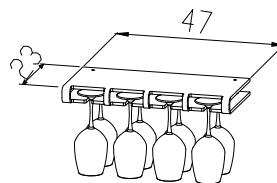

Dimensione
Imballo
Packaging Size

50x35x15 cm

Peso Lordo
Weight

Kg.
4 kg

LINE8

Code: PB008

Capacità calici/ <i>Glass capacity</i>	8
Colore/ <i>Color</i>	Plexiglas satinato/ <i>Satin plexiglas</i>
Dimensione (HxPxL)/ <i>Size</i>	47x23x5,5 cm
Peso/ <i>Weight</i>	3,5 Kg.
Fissaggio/ <i>Fixing</i>	A parete <i>Wall</i>
Imballo/ <i>Packing</i>	Tasselli in dotazione <i>supplied brackets</i>