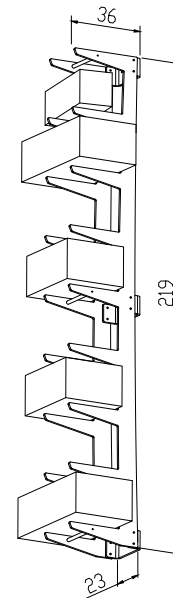

Dimensione Imballo Cassa di legno
Packaging Size Wooden box

Kg. Peso Lordo /
Weight

CLOUD

Code: CL003

Realizzazione su misura

Custom made

Tipologia ripiani <i>Type of shelves</i>	Tutte <i>All</i>
Tipologia bottiglia <i>Type of bottles</i>	Tutte <i>All</i>
Colori <i>Colors</i>	Trasparente/Satinato <i>Transparent/Satin</i>
Dimensione (HxPxL)/Size	270x50x50 cm
Peso/Weight	35 Kg.
Fissaggio <i>Fixing</i>	a soffitto e pavimento <i>Ceiling and Floor</i>
Imballo <i>Packing</i>	Tasselli in dotazione <i>supplied brackets</i>

Dimensione Imballo Cassa di legno
Packaging Size Wooden box

Peso Lordo /
Weight

WOODEN TOWER

Code: CL007

Capacità ripiani 9
Shelves capacity 9 little wooden cases

Materiale Pexiglass Trasparente
Material Transparent plexiglass

Tipologia cassetta Varie
Type of cases Different

Dimensioni (HxPxL)/Size 219x36,5x23cm

Peso/Weight 15 Kg.

Fissaggio A parete
Fixing Wall

Imballo Tasselli in dotazione
Packing Supplied brackets

 **Dimensione Imballo** Cassa di legno
Packaging Size Wooden case

Peso/Weight 67 Kg.

Descrizione/Description:

Telaio in acciaio inox lucido a specchio
Polished stainless steel frame

Piano in cristallo extra chiaro temperato
Top made by tempered extra-clear crystal

Espositore porta bottiglie in plexiglas trasparente
Display made in transparent Plexiglas