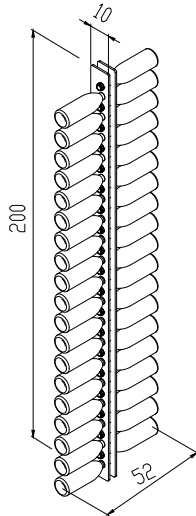

Colori **Trasparente**
Colors *Transparent*

Dimensione (HxPxL)/Size **103ax80x5,5 cm**

Peso/Weight **4 Kg.**

Fissaggio/Fixing **a parete/Wall**

Imballo **tasselli in dotazione**
Packing *supplied brackets*

Colori **Trasparente**
Colors *Transparent*

Dimensione (HxPxL)/Size **150x10x5,5 cm**

Peso/Weight **4,5 Kg.**

Fissaggio/Fixing **a parete/Wall**

Imballo **tasselli in dotazione**
Packing *supplied brackets*

 Dimensione Imballo **160x35x15**
Packaging Size

 Peso Lordo **5,5 Kg.**
Weight

PLAYER200

Code: P200

Opzione Illuminazione a LED

Option LED lighting

Capacità bottiglie **38**
Bottles capacity

Tipologia bottiglia **Classica**
Type of bottles *Classic*

Colori **Trasparente**
Colors *Transparent*

Dimensione (HxPxL)/Size **200x10x5,5 cm**

Peso/Weight **5 Kg.**

Fissaggio/Fixing **a parete/Wall**

Imballo **tasselli in dotazione**
Packing *supplied brackets*