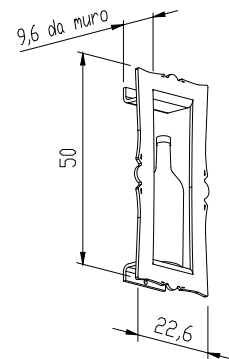

BIG PORTRAIT

Code: AC004

Bottiglia - Bottle 1,5Lt. *Champagne magnum*

Colore - Color *Plexiglass Nero - Black*

Dimensione (HxPxL)/Size 50x10x22,5 cm

Peso/Weight 1,5 Kg.

Fissaggio A parete
Fixing Wall

Imballo Tasselli in dotazione
Packing supplied brackets

Dimensione Imballo

53x26x11 cm

Packaging Size

Peso Lordo Weight

2,5 kg