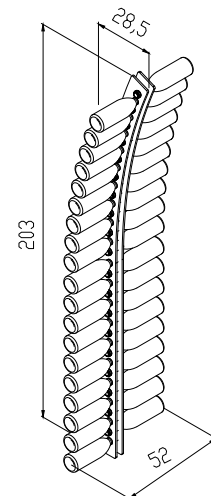

Imballo tasselli in dotazione
Packing supplied brackets

 **Dimensione Imballo** 104x22x8
Packaging Size

 **Peso Lordo** 4 Kg.
Weight

CORNER

Code: PI05

Capacità bottiglie **30**
Bottles capacity

Tipologia bottiglia **Classica**
Type of bottles *Classic*

Colori **Trasparente**
Colors *Transparent*

Dimensione (HxPxL)/Size **200x20x5,5 cm**

Peso/Weight **10 Kg.**

Fissaggio/Fixing **a parete/Wall**

Imballo **tasselli in dotazione**
Packing *supplied brackets*

Dimensione Imballo 207x40x15
Packaging Size

Peso Lordo 16 Kg.
Weight

ARC

Code: P201

Opzione Illuminazione a LED

Option LED lighting

Capacità bottiglie **38**
Bottles capacity

Tipologia bottiglia **Classica**
Type of bottles *Classic*

Colori **Trasparente**
Colors *Transparent*

Dimensione (HxPxL)/Size **203x28,5x5,5 cm**

Peso/Weight **5 Kg.**

Fissaggio **a parete**
Fixing *wall*

Imballo **tasselli in dotazione**
Packing *supplied brackets*