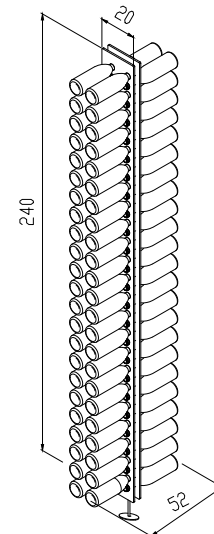

Imballo tasselli in dotazione
Packing supplied brackets

 **Dimensione Imballo** 104x22x8
Packaging Size

 **Peso Lordo** 4 Kg.
Weight

CORNER

Code: PI05

Capacità bottiglie **30**
Bottles capacity

Tipologia bottiglia **Classica**
Type of bottles *Classic*

Colori **Trasparente**
Colors *Transparent*

Dimensione (HxPxL)/Size **203x28,5x5,5 cm**

Peso/Weight **5 Kg.**

Fissaggio **a parete**
Fixing *wall*

Imballo **tasselli in dotazione**
Packing *supplied brackets*

Capacità bottiglie **92**
Bottles capacity

Tipologia bottiglia **Classica**
Type of bottles *Classic*

Colori **Trasparente**
Colors *Transparent*

Dimensione (HxPxL)/Size **240x20x5,5 cm**

Peso/Weight **13 Kg.**

Fissaggio **a soffitto e pavimento**
Fixing *Ceiling and Floor*

Imballo **tasselli in dotazione**
Packing *supplied brackets*

 Dimensione Imballo **250x35x15**
Packaging Size

 Peso Lordo **14 Kg.**
Weight