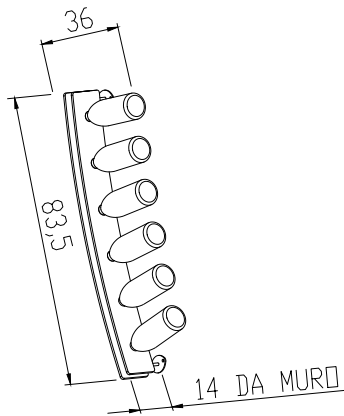

GOBLET

Code: BI02

Capacità bottiglie **6**
Bottles capacity

Tipologia bottiglia **Bollicine**
Type of bottles *Sparkling*

Colori **Trasparente**
Colors *Transparent*

Dimensione (HxPxL)/Size **83,5x36x10 cm**

Peso/Weight **3 Kg.**

Fissaggio/Fixing **a parete/Wall**

Imballo **tasselli in dotazione**
Packing *supplied brackets*

Dimensione Imballo **105x12x7**
Packaging Size

Peso Lordo **4 Kg.**
Weight