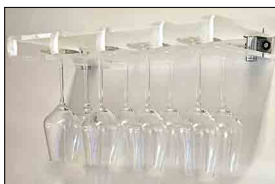

Dimensione
Imballo
Packaging Size

50x35x15 cm

Peso Lordo
Weight

Kg.
4 kg

LINE8

Code: PB008

Capacità calici/ <i>Glass capacity</i>	8
Colore/ <i>Color</i>	Plexiglas satinato/ <i>Satin plexiglas</i>
Dimensione (HxPxL)/ <i>Size</i>	47x23x5,5 cm
Peso/ <i>Weight</i>	3,5 Kg.
Fissaggio/ <i>Fixing</i>	A parete <i>Wall</i>
Imballo/ <i>Packing</i>	Tasselli in dotazione <i>supplied brackets</i>