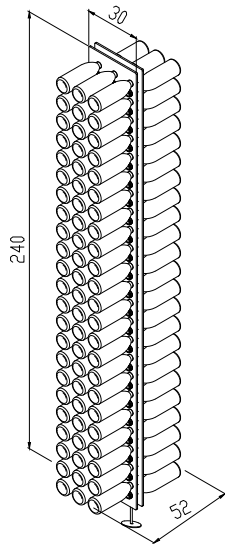

PLAYER240TRIS

Code: P240/T

Opzione Illuminazione a LED

Option LED lighting

Capacità bottiglie 138
Bottles capacity

Tipologia bottiglia Classica
Type of bottles Classic

Colori Trasparente
Colors Transparent

Dimensione (HxPxL)/Size 240x30x5,5 cm

Peso/Weight 19,5 Kg.

Fissaggio a soffitto e pavimento
Fixing Ceiling and Floor

Imballo tasselli in dotazione
Packing supplied brackets

Dimensione Imballo 250x35x15
Packaging Size

Peso Lordo 21 Kg.
Weight