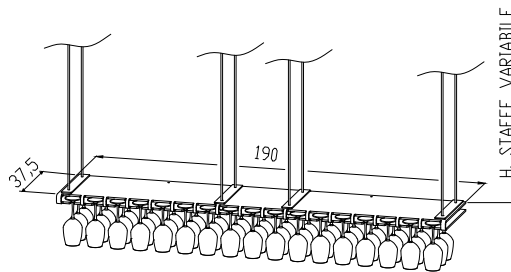

Dimensione (HxPxL)/Size 157x38x5,5 cm

Peso/Weight 30 Kg.

Descrizione/Description:

Espositore modulare in plexiglas satinato
Modular display made in satin plexiglas
Staffe su misura in acciaio inox
Stainless steel brackets

Dimensione Imballo 164x38x10 cm

Packaging Size

Peso Lordo 37 kg

Weight

LINE60

Code:PB060

Realizzazione su misura
Custom made

Capacità - Capacity 60 calici

Dimensione (HxPxL)/Size 190x38x5,5 cm

Peso/Weight 40 Kg.

Descrizione/Description:

Espositore modulare in plexiglas satinato
Modular display made in satin plexiglas
Staffe su misura in acciaio inox
Stainless steel brackets