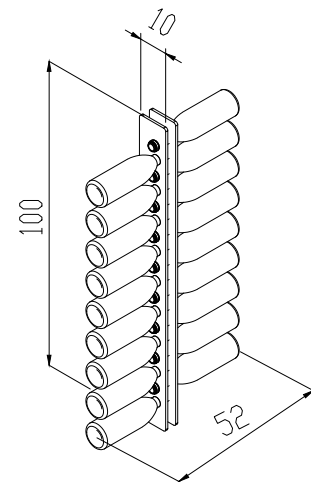

PLAYER 10

Code: P010

Capacità bottiglie <i>Bottles capacity</i>	10
Tipologia bottiglia <i>Type of bottles</i>	Classica <i>Classic</i>
Colori <i>Colors</i>	Trasparente <i>Transparent</i>
Dimensione (HxPxL)/Size	55x10x5,5 cm
Peso/Weight	1 Kg.
Fissaggio/Fixing	a parete/Wall
Imballo <i>Packing</i>	tasselli in dotazione <i>supplied brackets</i>

 Dimensione Imballo
Packaging Size 62x12x6

 Peso Lordo
Weight 1,3 Kg.

PLAYER I00

• Code: PI00 - Transparent
Opzione Illuminazione a LED
Option LED lighting

• Code: PI00/B - BLACK

Capacità bottiglie <i>Bottles capacity</i>	18
Tipologia bottiglia <i>Type of bottles</i>	Classica <i>Classic</i>
Colori <i>Colors</i>	Trasparente/Nero <i>Transparent/Black</i>
Dimensione (HxPxL)/Size	100x10x5,5 cm
Peso/Weight	3 Kg.
Fissaggio/Fixing	a parete/Wall
Imballo <i>Packing</i>	tasselli in dotazione <i>supplied brackets</i>

 Dimensione Imballo <i>Packaging Size</i>	104x13x8
 Peso Lordo <i>Weight</i>	4 Kg.

DEBBY

Code: PI01

Capacità bottiglie 18
Bottles capacity

Tipologia bottiglia Classica
Type of bottles Classic

Colori Trasparente
Colors Transparent

Dimensione (HxPxL)/Size 100x20x5,5 cm

Peso/Weight 3 Kg.

Fissaggio/Fixing a parete/Wall

Imballo tasselli in dotazione
Packing supplied brackets

 **Dimensione Imballo** 104x22x8
Packaging Size

 **Peso Lordo** 4 Kg.
Weight