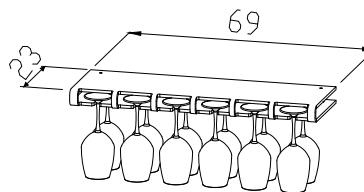

Dimensione
Imballo
Packaging Size

60x35x15 cm

Peso Lordo
Weight

Kg.
4,5 kg

LINE12

Code: PB012

Capacità calici/ <i>Glass capacity</i>	12
Colore/ <i>Color</i>	Plexiglas satinato/ <i>Satin plexiglas</i>
Dimensione (HxPxL)/ <i>Size</i>	69x23x5,5 cm
Peso/ <i>Weight</i>	5 Kg.
Fissaggio/ <i>Fixing</i>	A parete <i>Wall</i>
Imballo/ <i>Packing</i>	Tasselli in dotazione <i>supplied brackets</i>