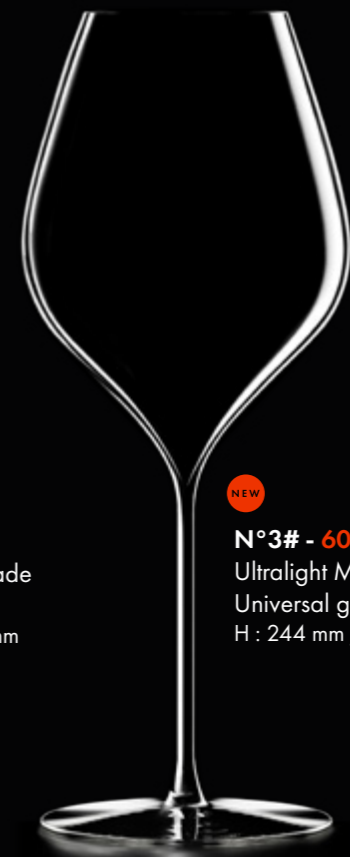

NEW
N°1# - 72 cl
Ultralight Machine Made
Red wine glass
H : 249 mm / Ø : 105 mm

NEW
N°3# - 60 cl
Ultralight Machine Made
Universal glass
H : 244 mm / Ø : 98 mm