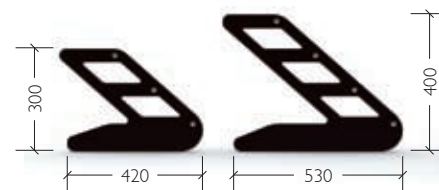

Model reg. n. TO 2010/162

BOTTIGLIERA ILLUMINATA A LED

LED-LIGHTED BOTTLE DISPLAY

Modello 4 piani
4-plate model
BG4 -

Modello 3 piani
3-plate model
BG3 -

OPZIONI COLORE LUCE LED LED light colour options

(B) Bianco - White

(R) Colori RGB - Coloured LED

Telecomando utilizzato nella versione con Led RGB
Remote control for RGB LED version

Piani in alluminio
Aluminium plates

Led bianco o colori RGB
White and coloured LED

Spalle MDF laccato
Uprights in MDF painted wood

wengè RAL 8022
wengè RAL 8022

bianco RAL 9003
white RAL 9003

Larghezza standard cm 50 - 100 - 150 - 200
Standard width cm 50 - 100 - 150 - 200

Disponibile su misura da cm 50 a cm 200 con multipli di cm 10
Available sizes: from cm 50 to cm 200 with multiples of cm 10